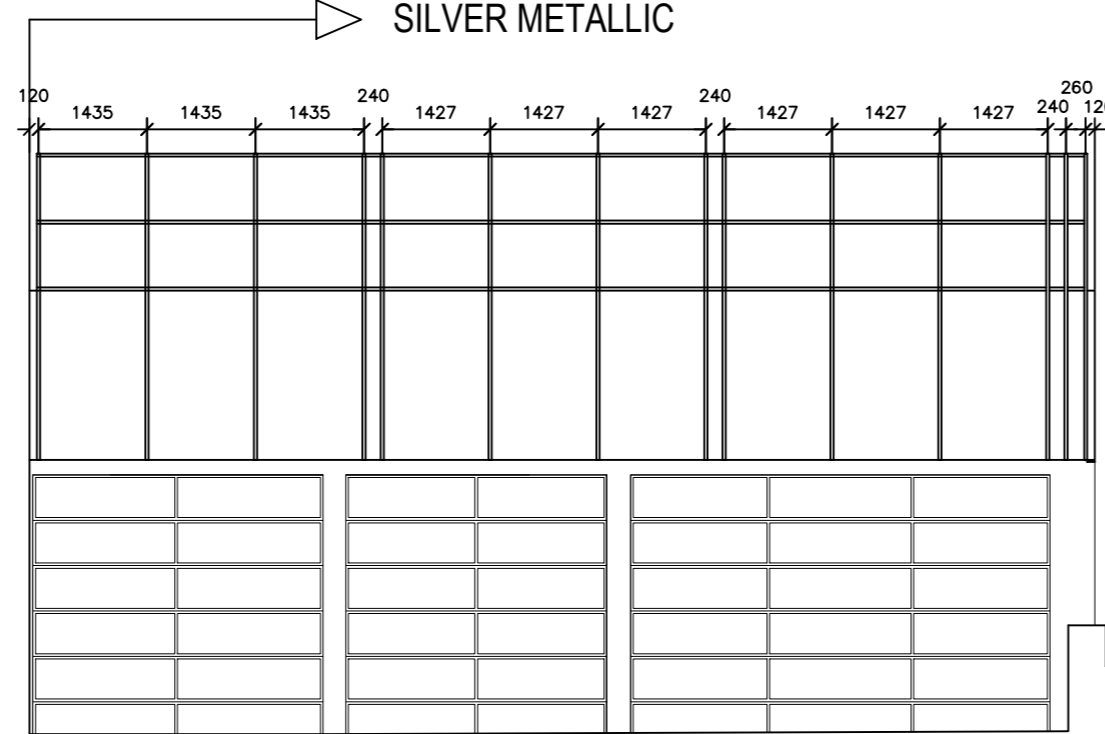

FACHADA PRINCIPAL 1:100

Cotas en mm.

GREYROCK ←

DET. PUERTA 1:10

FACHADA PRINCIPAL 1:100

SILVER METALLIC →

FACHADA LATERAL 1:100

1:500

GREY ROCK ← → SILVER METALLIC

TÍTULO:		Nº DE PLANO:	
REVESTIMIENTO FACHADA CON PANEL SÁNDWICH		2	
PROMOTOR:		INDAFER	
ESCALA:	PLANO DE:		
VARIAS	DESARROLLO DE ESTRUCTURA		