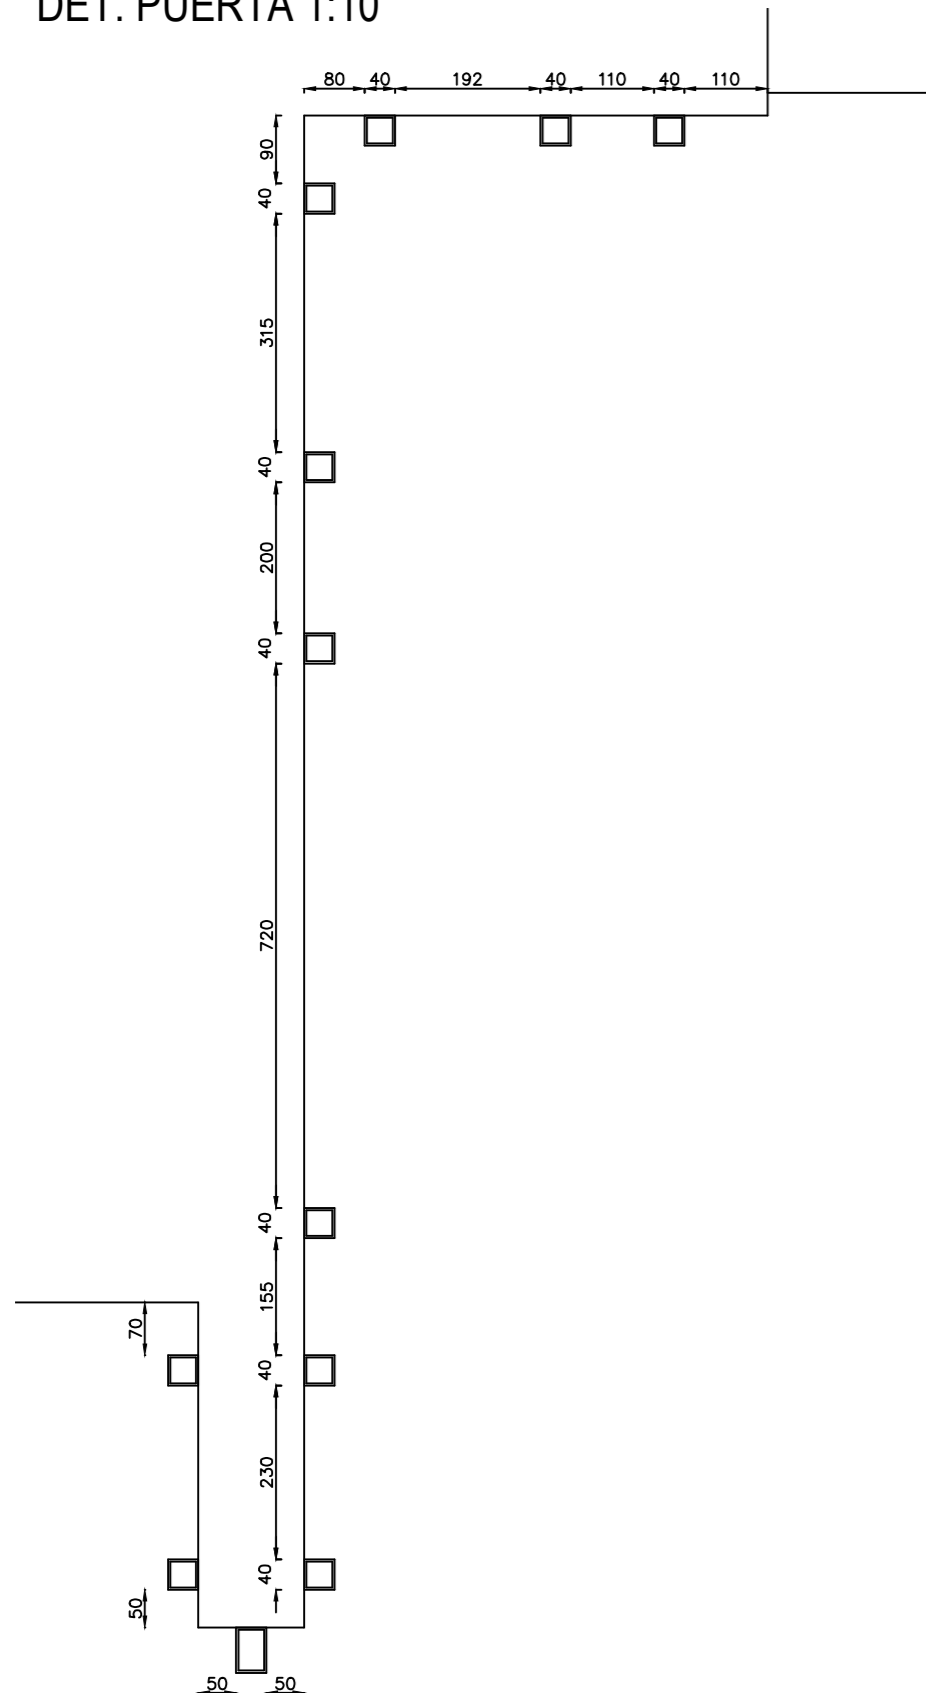

FACHADA PRINCIPAL 1:100

Cotas en mm.

GREYROCK ←

DET. PUERTA 1:10

FACHADA PRINCIPAL 1:100

SILVER METALLIC →

FACHADA LATERAL 1:100

1:500

GREY ROCK ← → SILVER METALLIC

TÍTULO:		Nº DE PLANO:	
REVESTIMIENTO FACHADA CON PANEL SÁNDWICH		2	
PROMOTOR:		INDAFER	
ESCALA:	PLANO DE:		
VARIAS	DESARROLLO DE ESTRUCTURA		