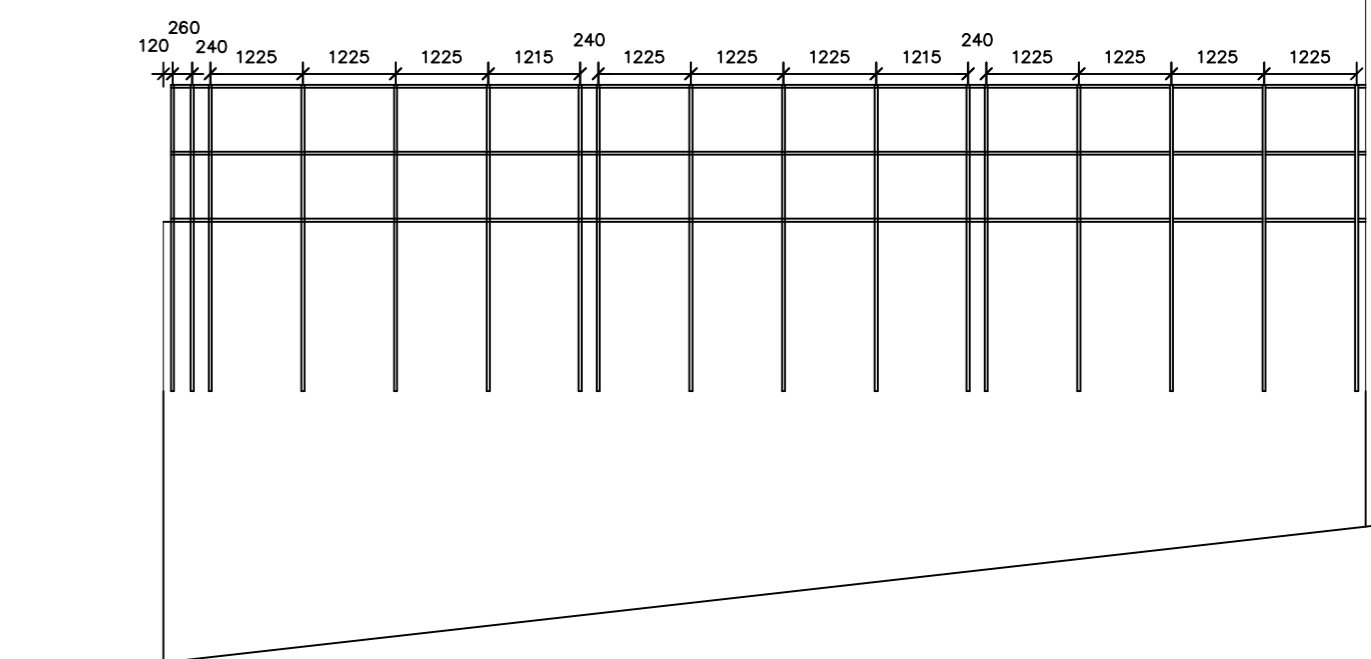

FACHADA PRINCIPAL 1:100

Cotas en mm.

GREYROCK ←

DET. PUERTA 1:10

FACHADA PRINCIPAL 1:100

SILVER METALLIC →

FACHADA LATERAL 1:100

1:500

GREY ROCK ← → SILVER METALLIC

TÍTULO:		Nº DE PLANO:	
REVESTIMIENTO FACHADA CON PANEL SÁNDWICH		2	
PROMOTOR:		INDAFER	
ESCALA:	PLANO DE:		
VARIAS	DESARROLLO DE ESTRUCTURA		