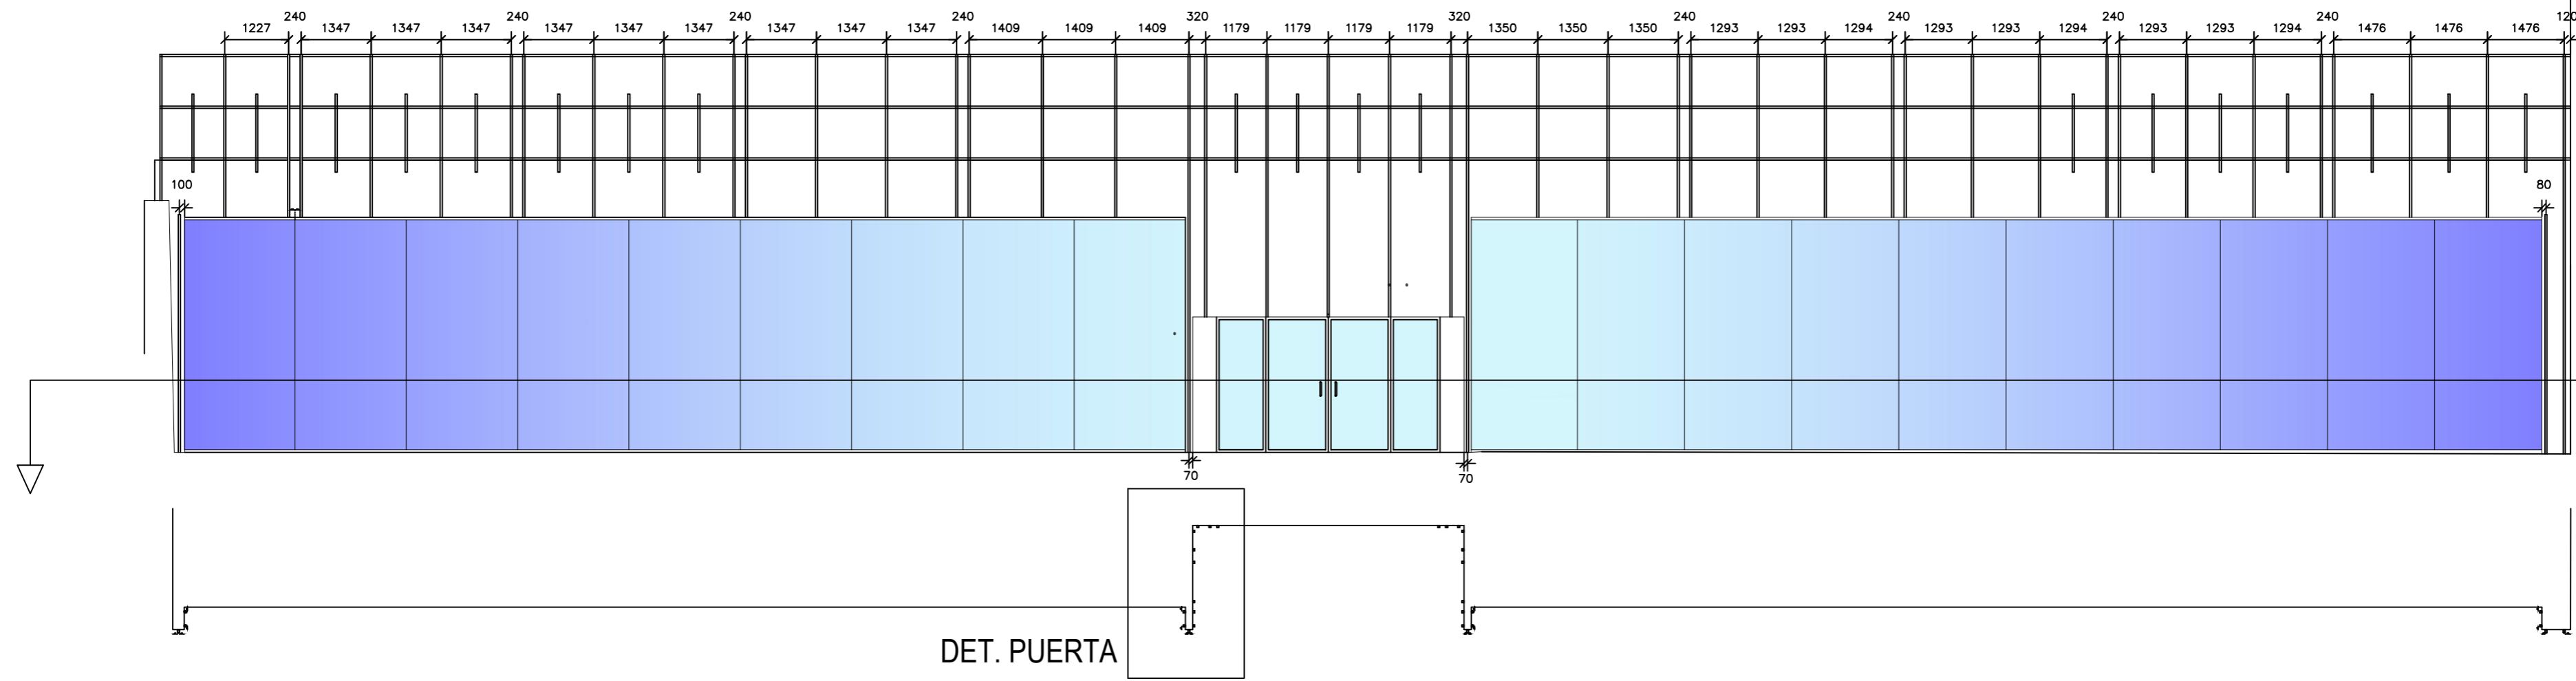

FACHADA PRINCIPAL 1:100

Cotas en mm.

GREYROCK ←

DET. PUERTA 1:10

FACHADA PRINCIPAL 1:100

SILVER METALLIC →

FACHADA LATERAL 1:100

1:500

GREY ROCK ← → SILVER METALLIC

TÍTULO:		Nº DE PLANO:	
REVESTIMIENTO FACHADA CON PANEL SÁNDWICH		2	
PROMOTOR:		INDAFER	
ESCALA:	PLANO DE:		
VARIAS	DESARROLLO DE ESTRUCTURA		