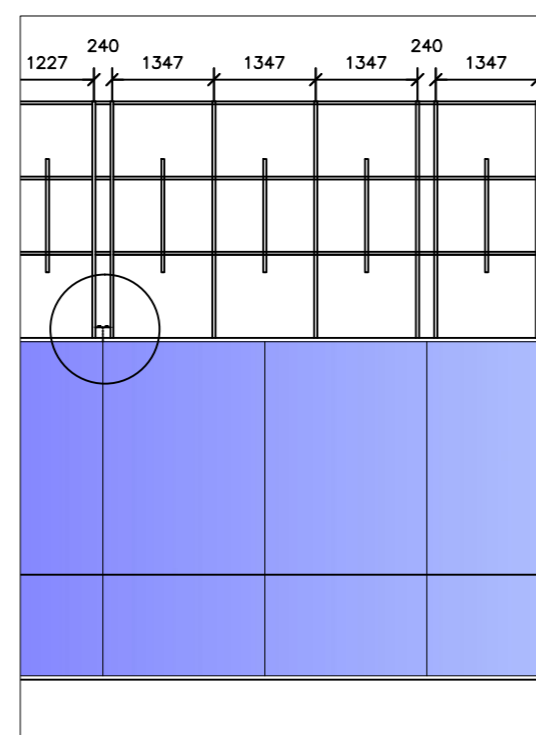

FACHADA PRINCIPAL 1:100

Cotas en mm.

GREYROCK ←

DET. PUERTA 1:10

FACHADA PRINCIPAL 1:100

SILVER METALLIC →

FACHADA LATERAL 1:100

1:500

GREY ROCK ← → SILVER METALLIC

TÍTULO:		Nº DE PLANO:	
REVESTIMIENTO FACHADA CON PANEL SÁNDWICH		2	
PROMOTOR:		INDAFER	
ESCALA:	PLANO DE:		
VARIAS	DESARROLLO DE ESTRUCTURA		