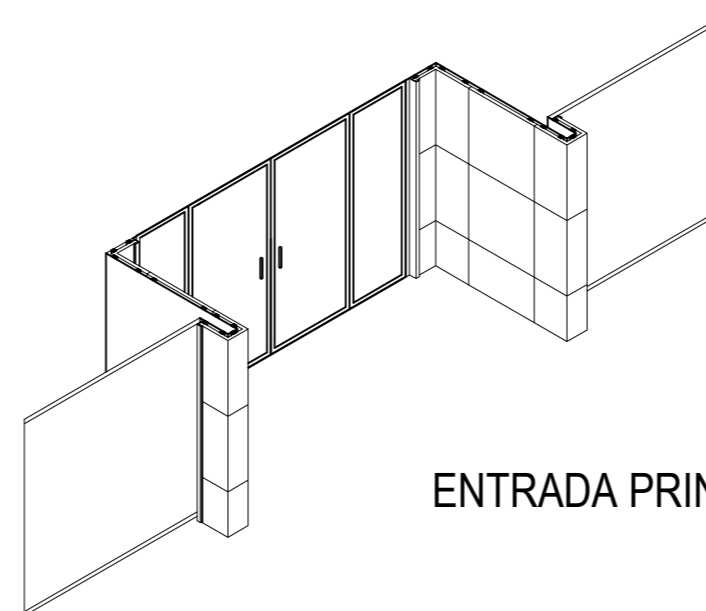

GREYROCK

FACHADA PRINCIPAL 1:100

SILVER METALLIC

FACHADA PRINCIPAL 1:100

FACHADA LATERAL 1:100

1:500

GREY ROCK ← → SILVER METALLIC

ENTRADA PRINCIPAL 1:100

TÍTULO: REVESTIMIENTO FACHADA CON PANEL SÁNDWICH		Nº DE PLANO: 1
PROMOTOR: INDAFER		
ESCALA: VARIAS	PLANO DE: FACHADA PANEL SÁNDWICH	