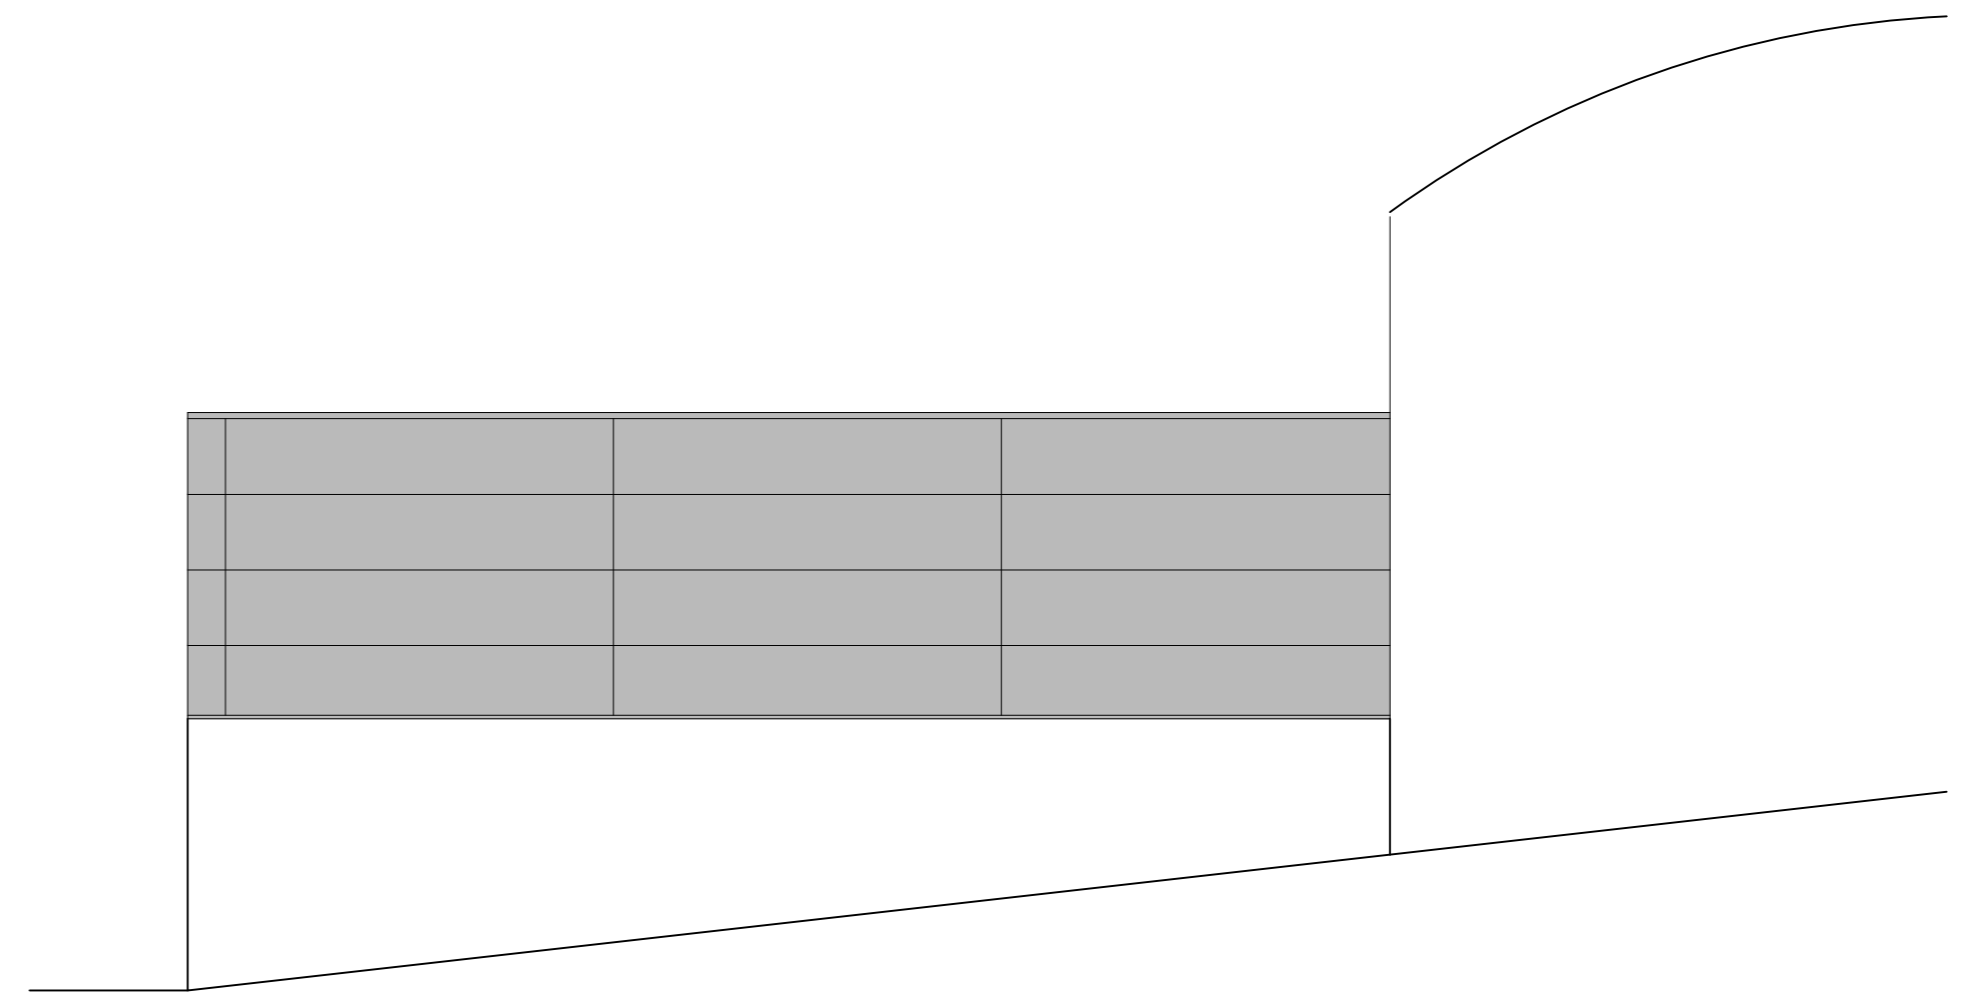

GREYROCK

FACHADA PRINCIPAL 1:100

SILVER METALLIC

FACHADA PRINCIPAL 1:100

FACHADA LATERAL 1:100

1:500

GREY ROCK ← → SILVER METALLIC

ENTRADA PRINCIPAL 1:100

TÍTULO: REVESTIMIENTO FACHADA CON PANEL SÁNDWICH		Nº DE PLANO: 1
PROMOTOR: INDAFER		
ESCALA: VARIAS	PLANO DE: FACHADA PANEL SÁNDWICH	